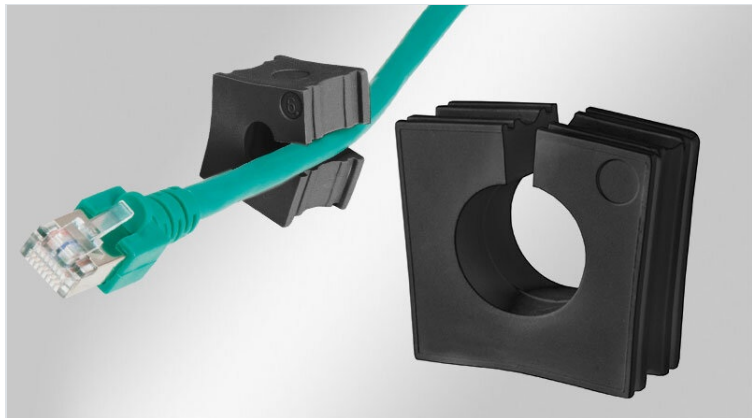

KT | Insertos para pasamuros, negro

para cables con Ø 1 -35 mm / IP66 / IP68

IP54

IP55

IP64

IP65

IP66

IP67

IP68

RINA

ECOLAB certified

RoHS compliant

Made in Germany

Los insertos KT para cables se utilizan con los siguientes componentes de entrada de cables:

- [Pasamuros partidos KEL](#)
- [Prensaestopas partidos KVT](#)

En combinación con los [pasamuros KEL-ER](#) y los [prensaestopas KVT-ER](#), los insertos simples permiten sellar los cables con hasta IP66 / IP68.

La gama de modelos KT pequeños está diseñada para diámetros de cables desde 1 hasta 17 mm. Los insertos grandes KT aceptan una gran variedad de diámetros de cables desde 13 hasta 35 mm.

Se debe tener en cuenta que la cara plana del inserto pequeño debe mirar a la unión de los dos marcos del pasamuros.

Los insertos negros tienen una mayor resistencia química, por ejemplo contra aceites agresivos, refrigerantes, etc.